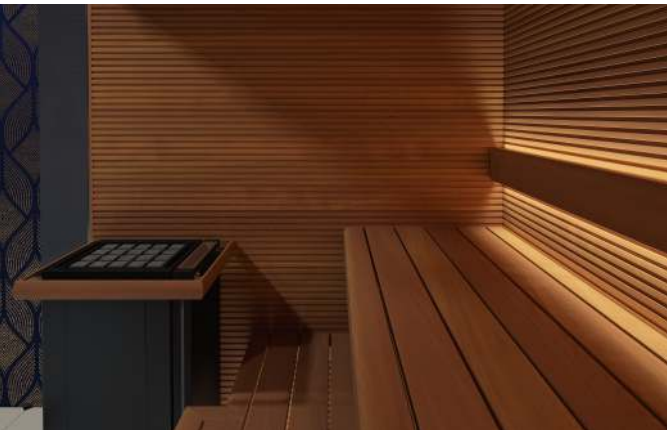

## Motion Kyte S – Aspen

15 mm x 53 mm (útiles) – Termotratado de intensidad media.  
Apto para uso interior.

Los paneles de pared modernos pueden definir un espacio, al mismo tiempo que agregan interés y carácter. Desde pasillos angostos hasta salas de estar espaciosas, los paneles de pared Motion by Thermory agregan impulso a un interior y son una forma fácil y contemporánea de introducir la madera natural en su hogar. La variedad de colores, formas y tamaños disponibles le brindan a sus paredes una ventaja adicional y un flujo hermoso. Elija paneles de pared más anchos para una apariencia tradicional o aumente el ritmo con más opciones estructurales. De cualquier manera, Motion by Thermory agregará una sensación de movimiento a cualquier espacio.