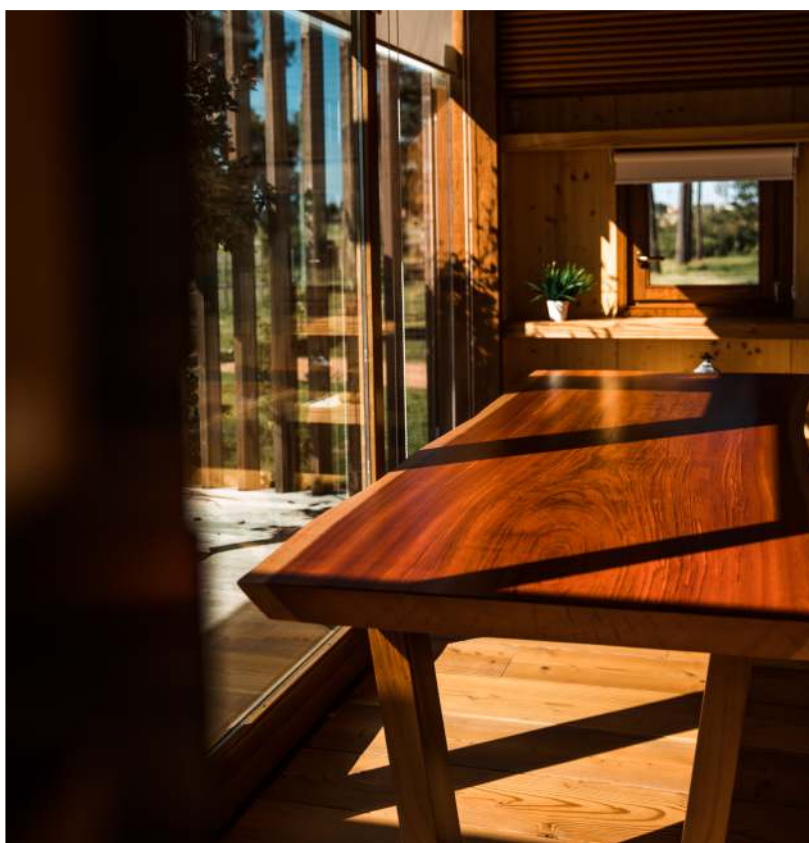

SLABS

SLABS

SLABS

CASA CENTRAL

Camino Pavia 3052 / 60
Tel.: 2522 4307 - 2522 5835
CP 15000 Montevideo - Uruguay

SUCURSAL MALDONADO

Ruta 39, Km 10
Tel.: 4226 3515 - 4226 3139
CP 20400 Maldonado - Uruguay

www.maguinormaderas.com.uy